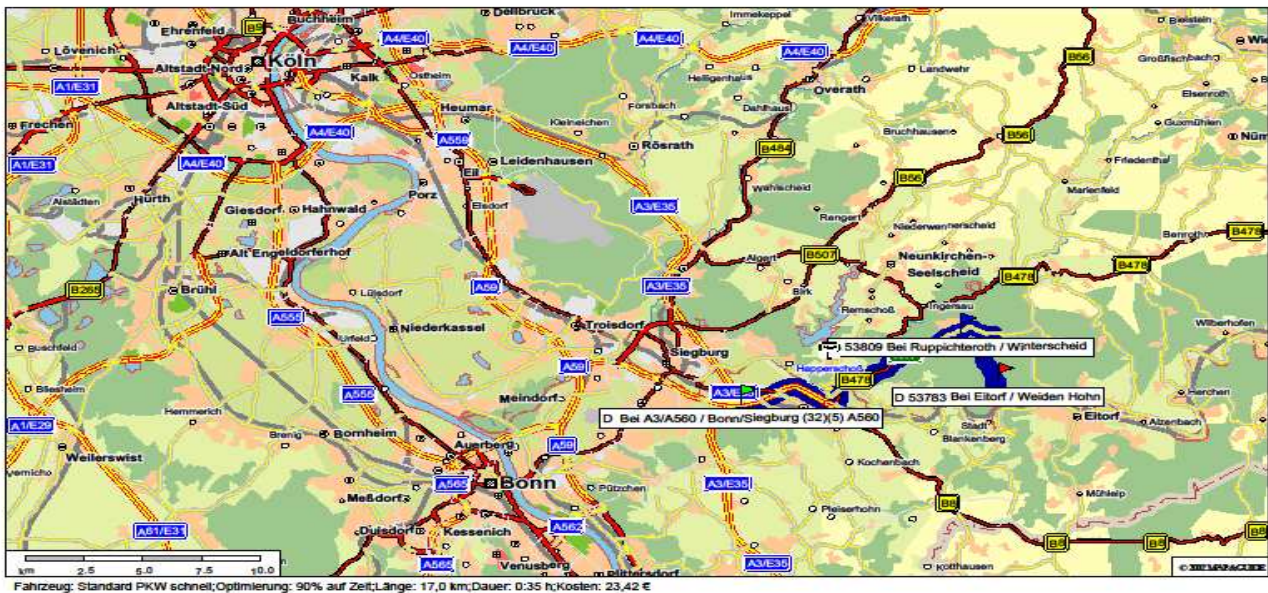

Vermerk: Robin Hood, Name, Verein

Anfahrt: GPS Koordinaten: +50° 47' 30.64", +7° 23' 53.12"

von der A3 am Autobahnkreuz Siegburg auf A560 in Richtung Hennef.
Abfahrt Hennef - Ost auf B478 in Richtung Waldbröl.
Nach 3,7 km rechts abbiegen in Richtung Winterscheid auf L333.
Nach weiteren 3,8 km an der „Winterscheider Mühle“ rechts ab.
Nach 100m links halten und den Berg rauf, durch den Ort Fußhollen den Schildern folgen!
Ca. 1,5 km der Mertener- Straße folgen und links in den Wald abbiegen.
Den Waldweg ca. 1km weiterfahren bis ihr auf den Park- Einweiser trifft.
Bitte unbedingt den Anweisungen des Park- Einweisers folgen!

09.02.2006

map&guide Karte

Seite 1

09.02.2006

map&guide Karte

Seite 1